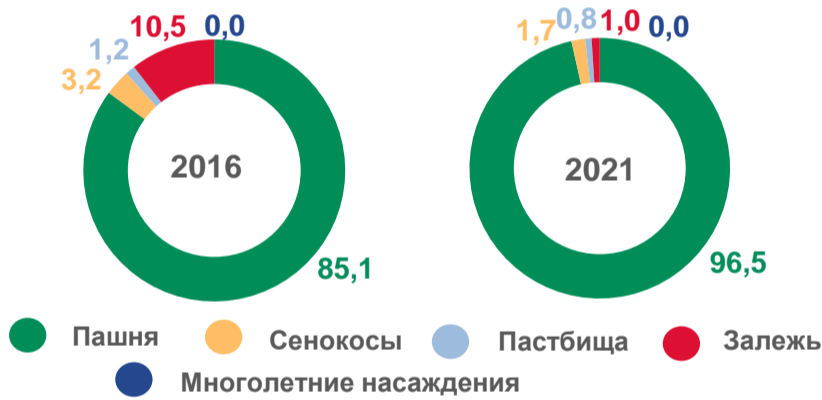

2016 - 1 433,7 тыс. га

2021 - 1 175,8 тыс. га

Посевная площадь сельскохозяйственных культур<sup>1)</sup>:

2016 - 1 065,4 тыс. га

2021 - 923,2 тыс. га

Поголовье скота<sup>1)</sup> (тысяч голов)

## КРЕСТЬЯНСКИЕ (ФЕРМЕРСКИЕ) ХОЗЯЙСТВА И ИНДИВИДУАЛЬНЫЕ ПРЕДПРИНИМАТЕЛИ

Площадь сельскохозяйственных угодий<sup>1)</sup>:

2016 - 887,2 тыс. га

2021 - 1 060,3 тыс. га

Посевная площадь сельскохозяйственных культур<sup>1)</sup>:

2016 - 643,6 тыс. га

2021 - 901,6 тыс. га

Структура сельскохозяйственных угодий (в %)

Структура посевной площади (в %)

Поголовье скота<sup>1)</sup> (тыс. голов)