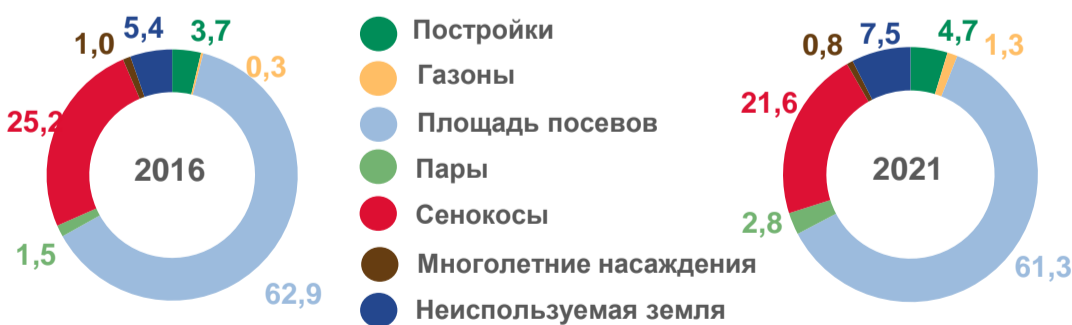

## КРЕСТЬЯНСКИЕ (ФЕРМЕРСКИЕ) ХОЗЯЙСТВА И ИНДИВИДУАЛЬНЫЕ ПРЕДПРИНИМАТЕЛИ

Площадь сельскохозяйственных угодий<sup>1)</sup>:

2016 - 887,2 тыс. га

2021 - 1 060,3 тыс. га

Посевная площадь сельскохозяйственных культур<sup>1)</sup>:

2016 - 643,6 тыс. га

2021 - 901,6 тыс. га

Структура сельскохозяйственных угодий (в %)

Структура посевной площади (в %)

Поголовье скота<sup>1)</sup> (тыс. голов)

## ЛИЧНЫЕ ПОДСОБНЫЕ И ДРУГИЕ ИНДИВИДУАЛЬНЫЕ ХОЗЯЙСТВА ГРАЖДАН СЕЛЬСКИХ НАСЕЛЕННЫХ ПУНКТОВ

Структура земельного участка (в %)

Посевная площадь (гектаров)

Зерновые и зернобобовые культуры	70 177,2
Технические культуры	1 093,0
Овощи <sup>2)</sup>	1 345,4
Картофель	8 239,0
Кормовые культуры	17 885,9

Поголовье скота<sup>1)</sup> (тыс. голов)

Посевная площадь овощей открытого и закрытого грунта по видам (в %)

<sup>1)</sup> Итоги Всероссийской сельскохозяйственной переписи 2016 года - на 1 июля, итоги сельскохозяйственной микропереписи 2021 года - на 1 августа.