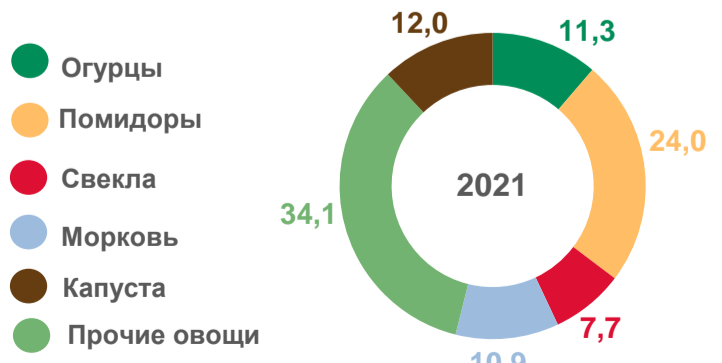

## ЛИЧНЫЕ ПОДСОБНЫЕ И ДРУГИЕ ИНДИВИДУАЛЬНЫЕ ХОЗЯЙСТВА ГРАЖДАН СЕЛЬСКИХ НАСЕЛЕННЫХ ПУНКТОВ

Структура земельного участка (в %)

Посевная площадь (гектаров)

Зерновые и зернобобовые культуры	70 177,2
Технические культуры	1 093,0
Овощи <sup>2)</sup>	1 345,4
Картофель	8 239,0
Кормовые культуры	17 885,9

Поголовье скота<sup>1)</sup> (тыс. голов)

Посевная площадь овощей открытого и закрытого грунта по видам (в %)

<sup>1)</sup> Итоги Всероссийской сельскохозяйственной переписи 2016 года - на 1 июля, итоги сельскохозяйственной микропереписи 2021 года - на 1 августа.