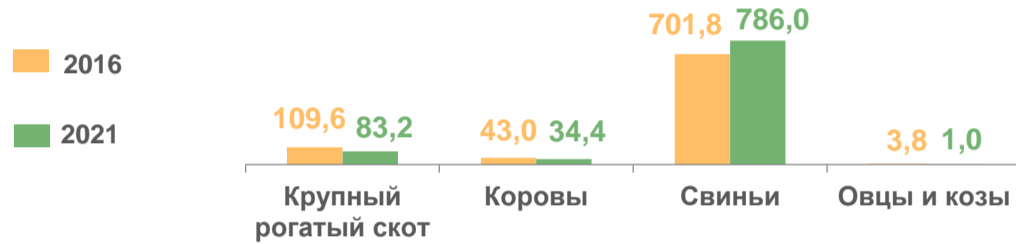

## СЕЛЬСКОХОЗЯЙСТВЕННЫЕ ОРГАНИЗАЦИИ

Удельный вес посевных площадей сельскохозяйственных культур в общей площади сельскохозяйственных угодий

Структура посевной площади (в %)

Площадь сельскохозяйственных угодий<sup>1)</sup>:

2016 - 1 433,7 тыс. га

2021 - 1 175,8 тыс. га

Посевная площадь сельскохозяйственных культур<sup>1)</sup>:

2016 - 1 065,4 тыс. га

2021 - 923,2 тыс. га

Поголовье скота<sup>1)</sup> (тысяч голов)