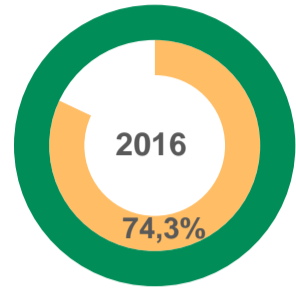

## СЕЛЬСКОХОЗЯЙСТВЕННЫЕ ОРГАНИЗАЦИИ

Удельный вес посевных площадей сельскохозяйственных культур в общей площади сельскохозяйственных угодий

Структура посевной площади (в %)

Площадь сельскохозяйственных угодий<sup>1)</sup>:

2016 - 1 433,7 тыс. га

2021 - 1 175,8 тыс. га

Посевная площадь сельскохозяйственных культур<sup>1)</sup>:

2016 - 1 065,4 тыс. га

2021 - 923,2 тыс. га

Поголовье скота<sup>1)</sup> (тысяч голов)