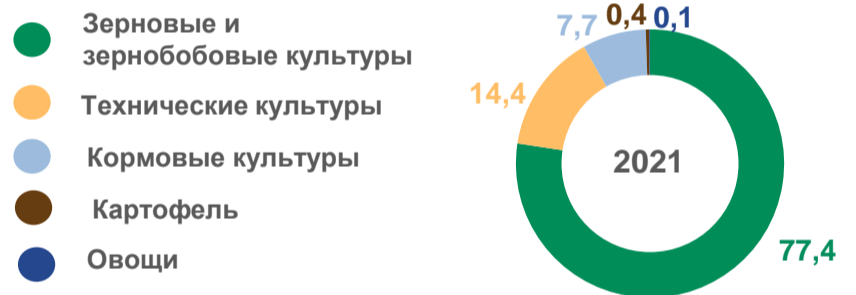

СЕЛЬСКОХОЗЯЙСТВЕННЫЕ ОРГАНИЗАЦИИ

Удельный вес посевных площадей сельскохозяйственных культур в общей площади сельскохозяйственных угодий

Структура посевной площади (в %)

Площадь сельскохозяйственных угодий¹⁾:

2016 - 1 433,7 тыс. га

2021 - 1 175,8 тыс. га

Посевная площадь сельскохозяйственных культур¹⁾:

2016 - 1 065,4 тыс. га

2021 - 923,2 тыс. га

Поголовье скота¹⁾ (тысяч голов)

КРЕСТЬЯНСКИЕ (ФЕРМЕРСКИЕ) ХОЗЯЙСТВА И ИНДИВИДУАЛЬНЫЕ ПРЕДПРИНИМАТЕЛИ

Площадь сельскохозяйственных угодий¹⁾:

2016 - 887,2 тыс. га

2021 - 1 060,3 тыс. га

Посевная площадь сельскохозяйственных культур¹⁾:

2016 - 643,6 тыс. га

2021 - 901,6 тыс. га

Структура сельскохозяйственных угодий (в %)

Структура посевной площади (в %)

Поголовье скота¹⁾ (тыс. голов)

ЛИЧНЫЕ ПОДСОБНЫЕ И ДРУГИЕ ИНДИВИДУАЛЬНЫЕ ХОЗЯЙСТВА ГРАЖДАН СЕЛЬСКИХ НАСЕЛЕННЫХ ПУНКТОВ

Структура земельного участка (в %)

Посевная площадь (гектаров)

Зерновые и зернобобовые культуры	70 177,2
Технические культуры	1 093,0
Овощи²⁾	1 345,4
Картофель	8 239,0
Кормовые культуры	17 885,9

Поголовье скота¹⁾ (тыс. голов)

Посевная площадь овощей открытого и закрытого грунта по видам (в %)

¹⁾ Итоги Всероссийской сельскохозяйственной переписи 2016 года - на 1 июля, итоги сельскохозяйственной микропереписи 2021 года - на 1 августа.

²⁾ Включая овощи закрытого грунта по личным подсобным и другим индивидуальным хозяйствам граждан сельских населенных пунктов