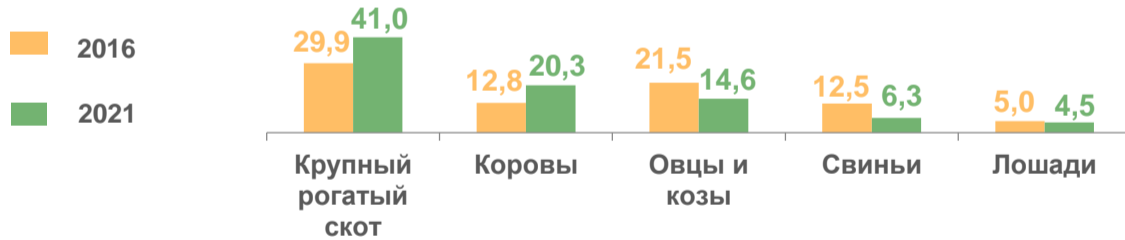

2016 - 643,6 тыс. га

2021 - 901,6 тыс. га

Структура сельскохозяйственных угодий (в %)

Структура посевной площади (в %)

Поголовье скота<sup>1)</sup> (тыс. голов)

## ЛИЧНЫЕ ПОДСОБНЫЕ И ДРУГИЕ ИНДИВИДУАЛЬНЫЕ ХОЗЯЙСТВА ГРАЖДАН СЕЛЬСКИХ НАСЕЛЕННЫХ ПУНКТОВ

Структура земельного участка (в %)

Посевная площадь (гектаров)

Зерновые и зернобобовые культуры	70 177,2
Технические культуры	1 093,0
Овощи <sup>2)</sup>	1 345,4
Картофель	8 239,0
Кормовые культуры	17 885,9

Поголовье скота<sup>1)</sup> (тыс. голов)

Посевная площадь овощей открытого и закрытого грунта по видам (в %)

<sup>1)</sup> Итоги Всероссийской сельскохозяйственной переписи 2016 года - на 1 июля, итоги сельскохозяйственной микропереписи 2021 года - на 1 августа.