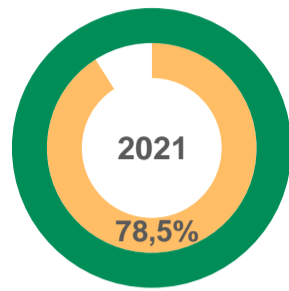

## СЕЛЬСКОХОЗЯЙСТВЕННЫЕ ОРГАНИЗАЦИИ

Удельный вес посевных площадей сельскохозяйственных культур в общей площади сельскохозяйственных угодий

Структура посевной площади (в %)

Площадь сельскохозяйственных угодий<sup>1)</sup>:

2016 - 1 433,7 тыс. га

2021 - 1 175,8 тыс. га

Посевная площадь сельскохозяйственных культур<sup>1)</sup>:

2016 - 1 065,4 тыс. га

2021 - 923,2 тыс. га

Поголовье скота<sup>1)</sup> (тысяч голов)