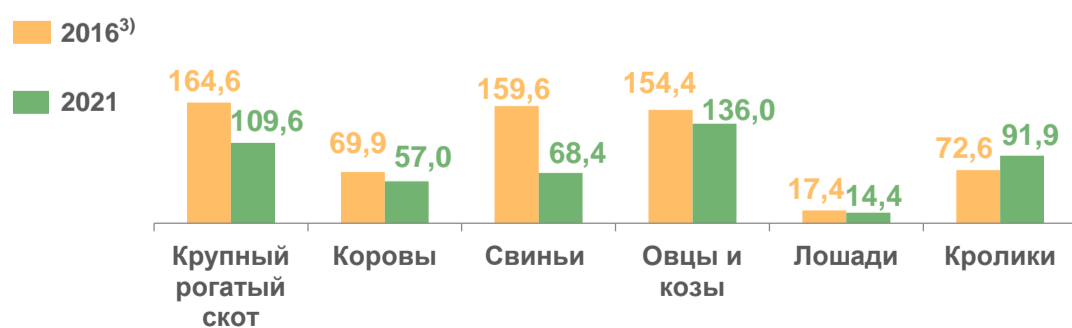

## ЛИЧНЫЕ ПОДСОБНЫЕ И ДРУГИЕ ИНДИВИДУАЛЬНЫЕ ХОЗЯЙСТВА ГРАЖДАН СЕЛЬСКИХ НАСЕЛЕННЫХ ПУНКТОВ

Структура земельного участка (в %)

Посевная площадь (гектаров)

Зерновые и зернобобовые культуры	70 177,2
Технические культуры	1 093,0
Овощи <sup>2)</sup>	1 345,4
Картофель	8 239,0
Кормовые культуры	17 885,9

Поголовье скота<sup>1)</sup> (тыс. голов)

Посевная площадь овощей открытого и закрытого грунта по видам (в %)

<sup>1)</sup> Итоги Всероссийской сельскохозяйственной переписи 2016 года - на 1 июля, итоги сельскохозяйственной микропереписи 2021 года - на 1 августа.